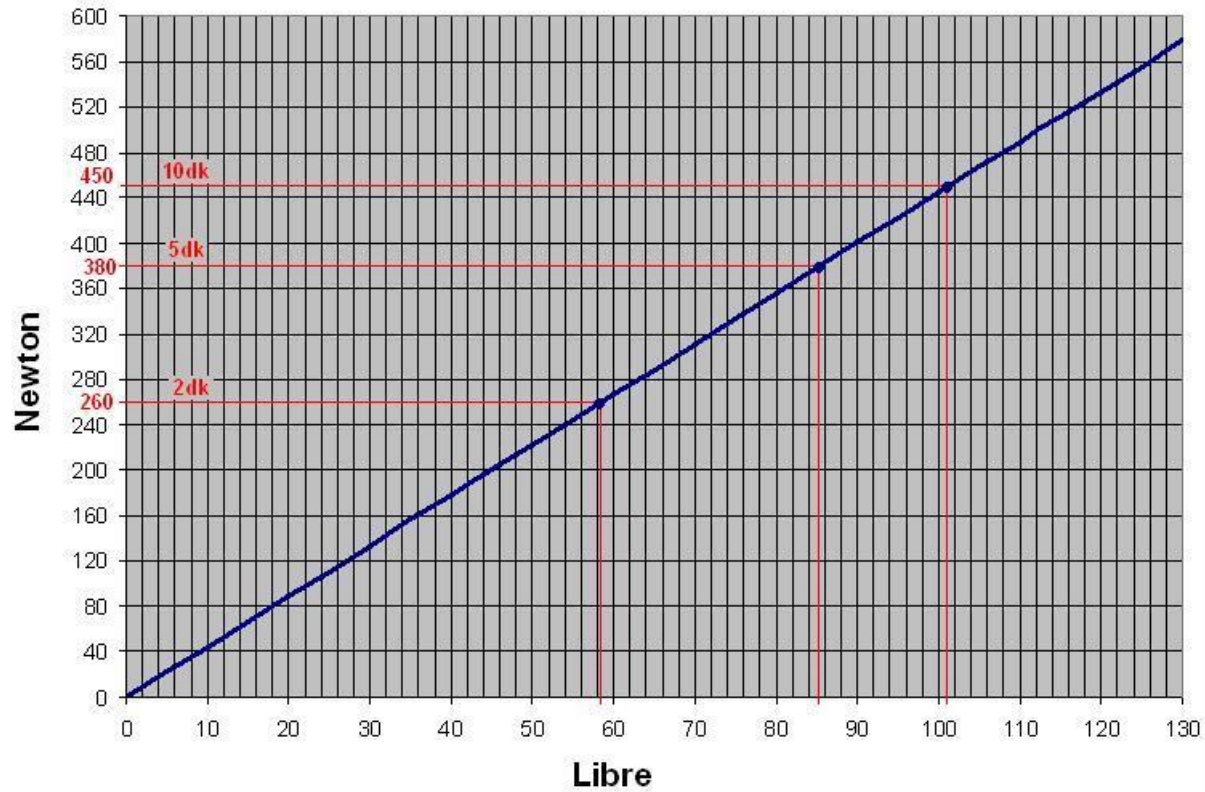

## Libre Force - Newton

pound (libre)	newton
0	0
5	22,24
10	44,48
15	66,72
20	88,96
25	111,2
30	133,44
35	155,68
40	177,92
45	200,16
50	222,4
55	244,64
60	266,88
65	289,12
70	311,36
75	333,6
80	355,84
85	378,08
90	400,32
95	422,56
100	444,8
105	467,04
110	489,28
115	511,52
120	533,76
125	556
130	578,24